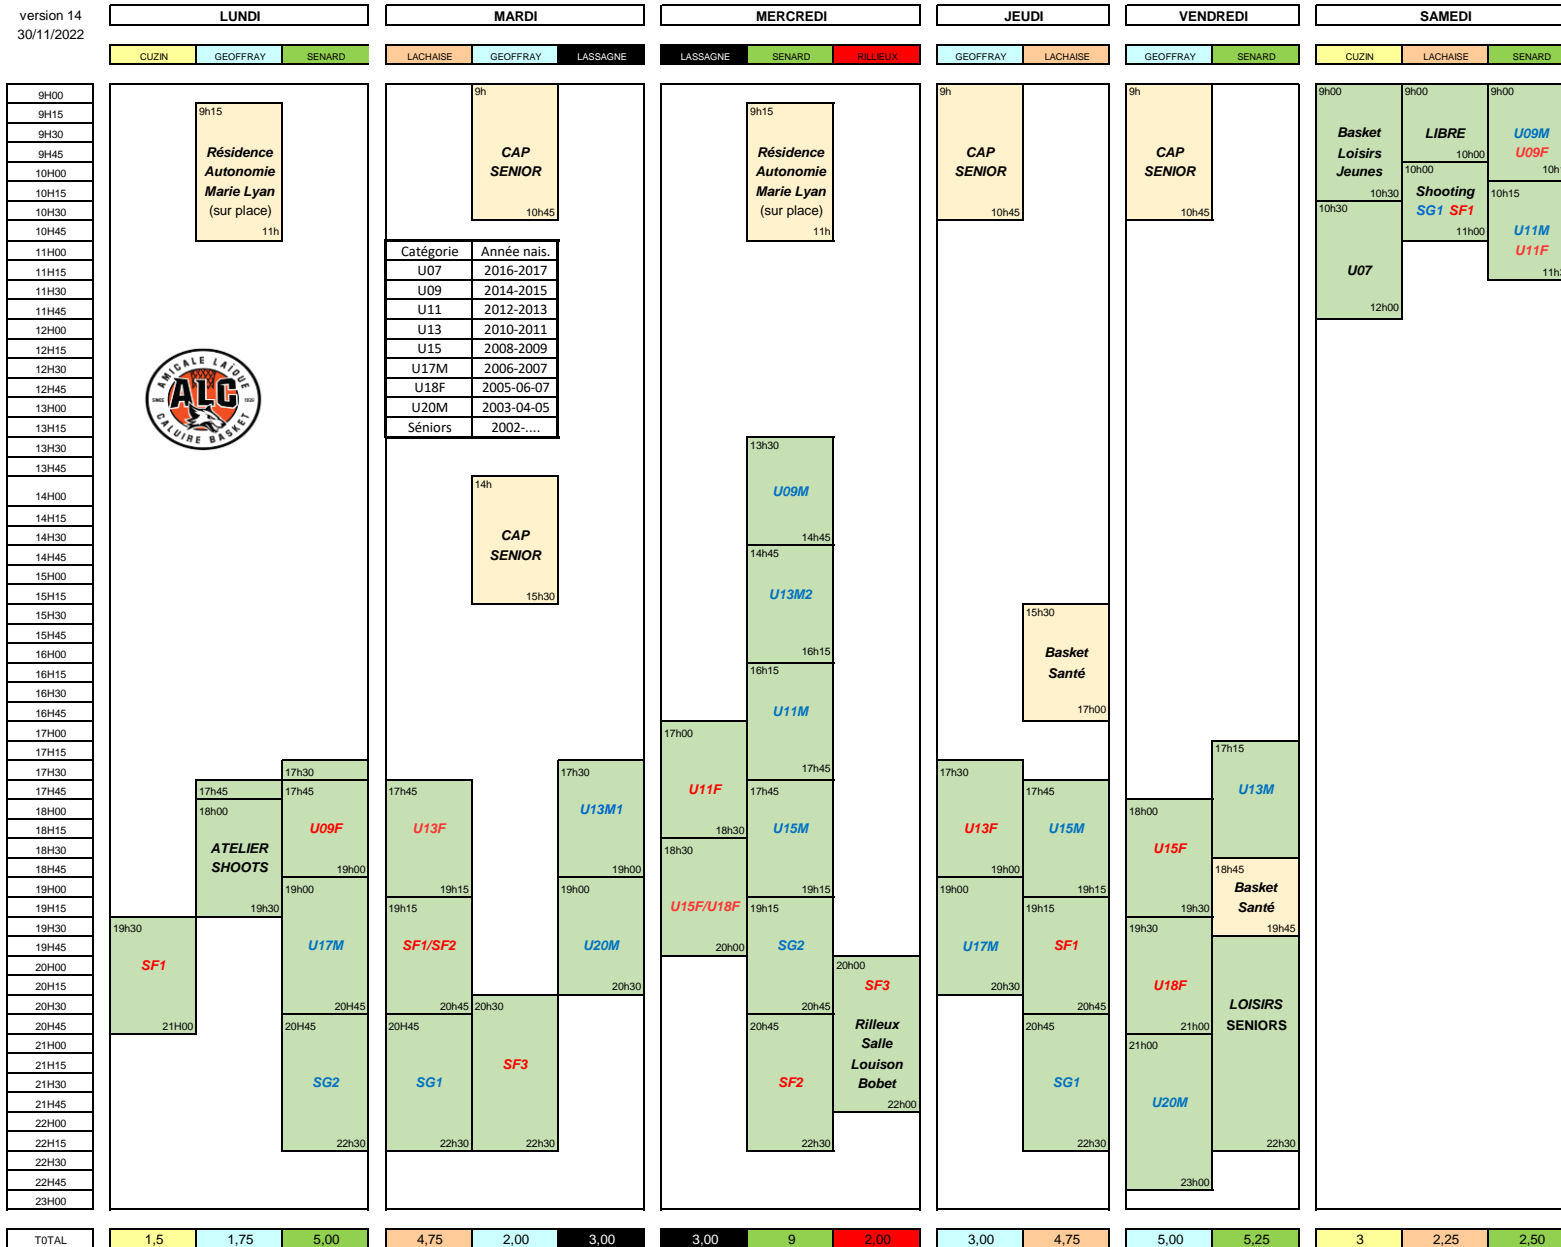

PLANNING DES ENTRAINEMENTS DE LA SAISON 2022 / 2023 ALC BASKET

version 14
30/11/2022

Catégorie	Année nais.
U07	2016-2017
U09	2014-2015
U11	2012-2013
U13	2010-2011
U15	2008-2009
U17M	2006-2007
U18F	2005-06-07
U20M	2003-04-05
Séniors	2002-....

Rilleux
Salle
Louison
Bobet